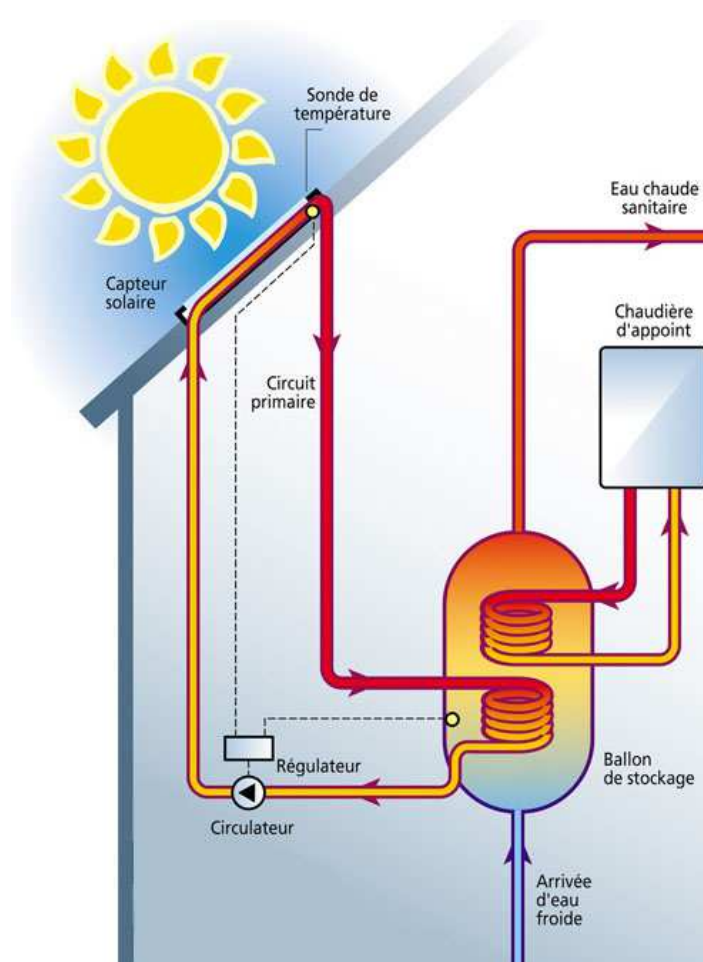

Sites proposés à la visite :

- la plate forme de compostage d'Echillais,
- l'Unité de Valorisation Energétique de Rochefort Océan,
- le parc éolien de St Crépin,
- l'installation solaire thermique du camping du Rayonnement (Rochefort),
- l'installation photovoltaïque de l'école Herriot (Rochefort).

NB : le transport en car sur ces sites reste à la charge de votre établissement.