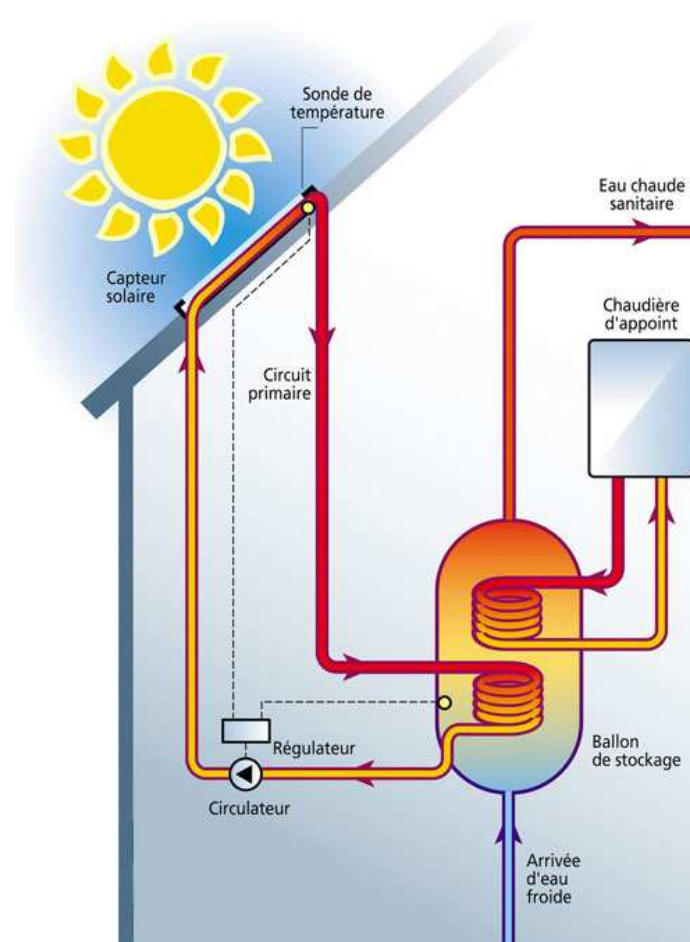

Sites proposés à la visite :

- la plate forme de compostage d'Echillais,
- l'Unité de Valorisation Energétique de Rochefort Océan,
- le parc éolien de St Crépin,
- l'installation solaire thermique du camping du Rayonnement (Rochefort),
- l'installation photovoltaïque de l'école Herriot (Rochefort).

NB : le transport en car sur ces sites reste à la charge de votre établissement.