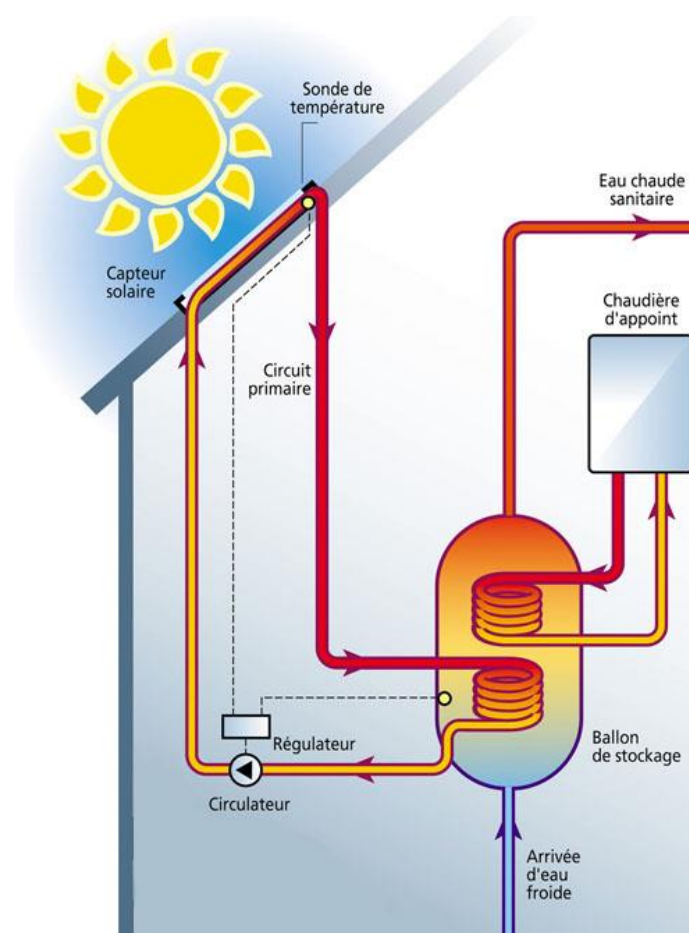

Sites proposés à la visite :

- la plate forme de compostage d'Echillais,
- l'Unité de Valorisation Energétique de Rochefort Océan,
- le parc éolien de St Crépin,
- l'installation solaire thermique du camping du Rayonnement (Rochefort),
- l'installation photovoltaïque de l'école Herriot (Rochefort).

NB : le transport en car sur ces sites reste à la charge de votre établissement.