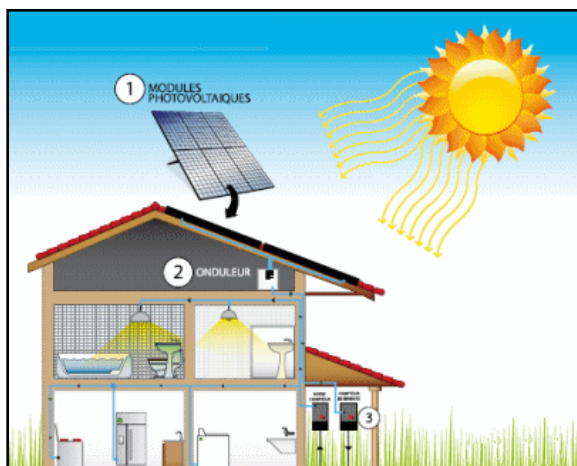

Sites proposés à la visite :

- la plate forme de compostage d'Echillais,
- l'Unité de Valorisation Energétique de Rochefort Océan,
- le parc éolien de St Crépin,
- l'installation solaire thermique du camping du Rayonnement (Rochefort),
- l'installation photovoltaïque de l'école Herriot (Rochefort).

NB : le transport en car sur ces sites reste à la charge de votre établissement.