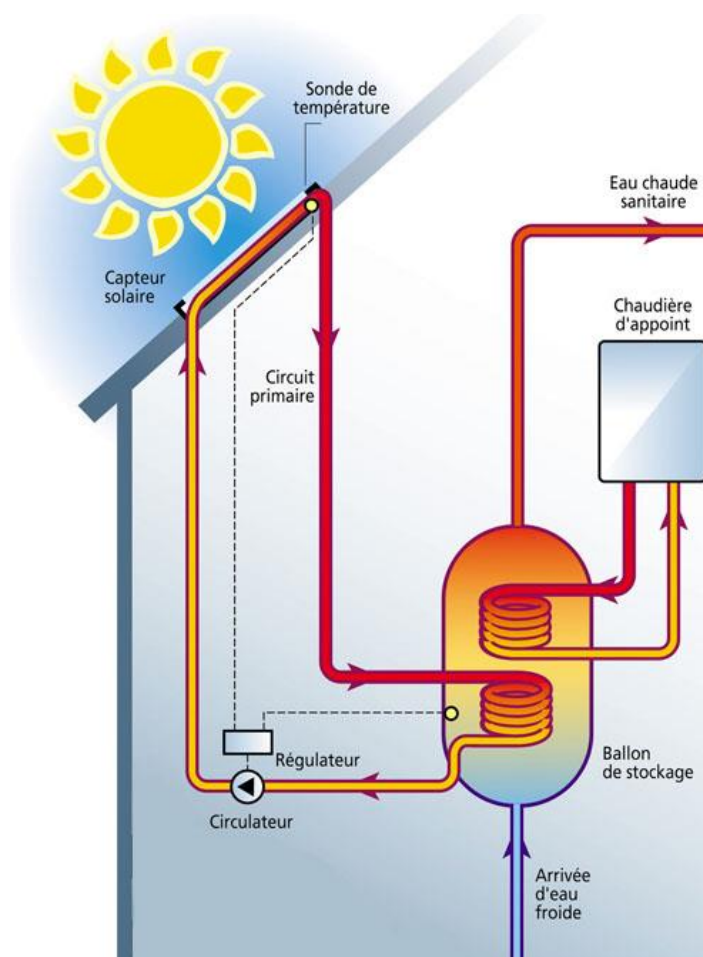

Sites proposés à la visite :

- la plate forme de compostage d'Echillais,
- l'Unité de Valorisation Energétique de Rochefort Océan,
- le parc éolien de St Crépin,
- l'installation solaire thermique du camping du Rayonnement (Rochefort),
- l'installation photovoltaïque de l'école Herriot (Rochefort).

NB : le transport en car sur ces sites reste à la charge de votre établissement.