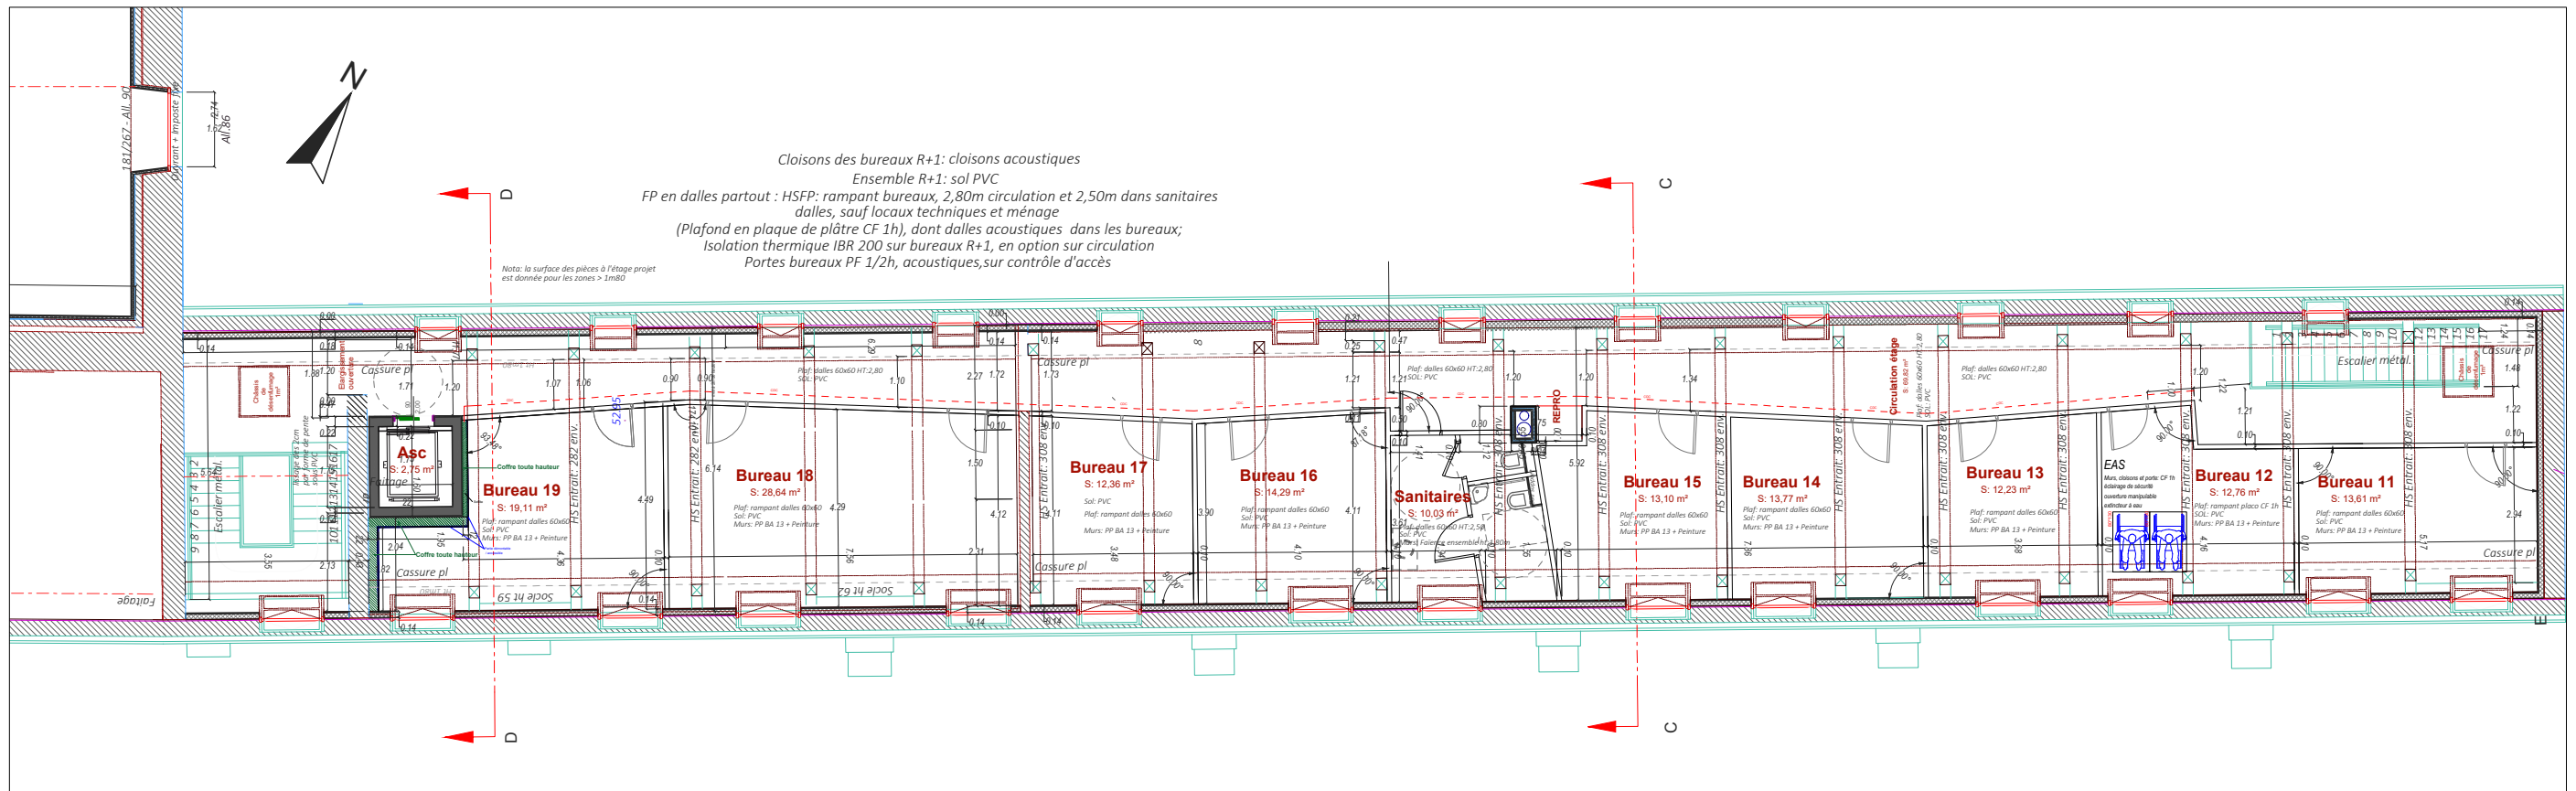

Plan 1er étage